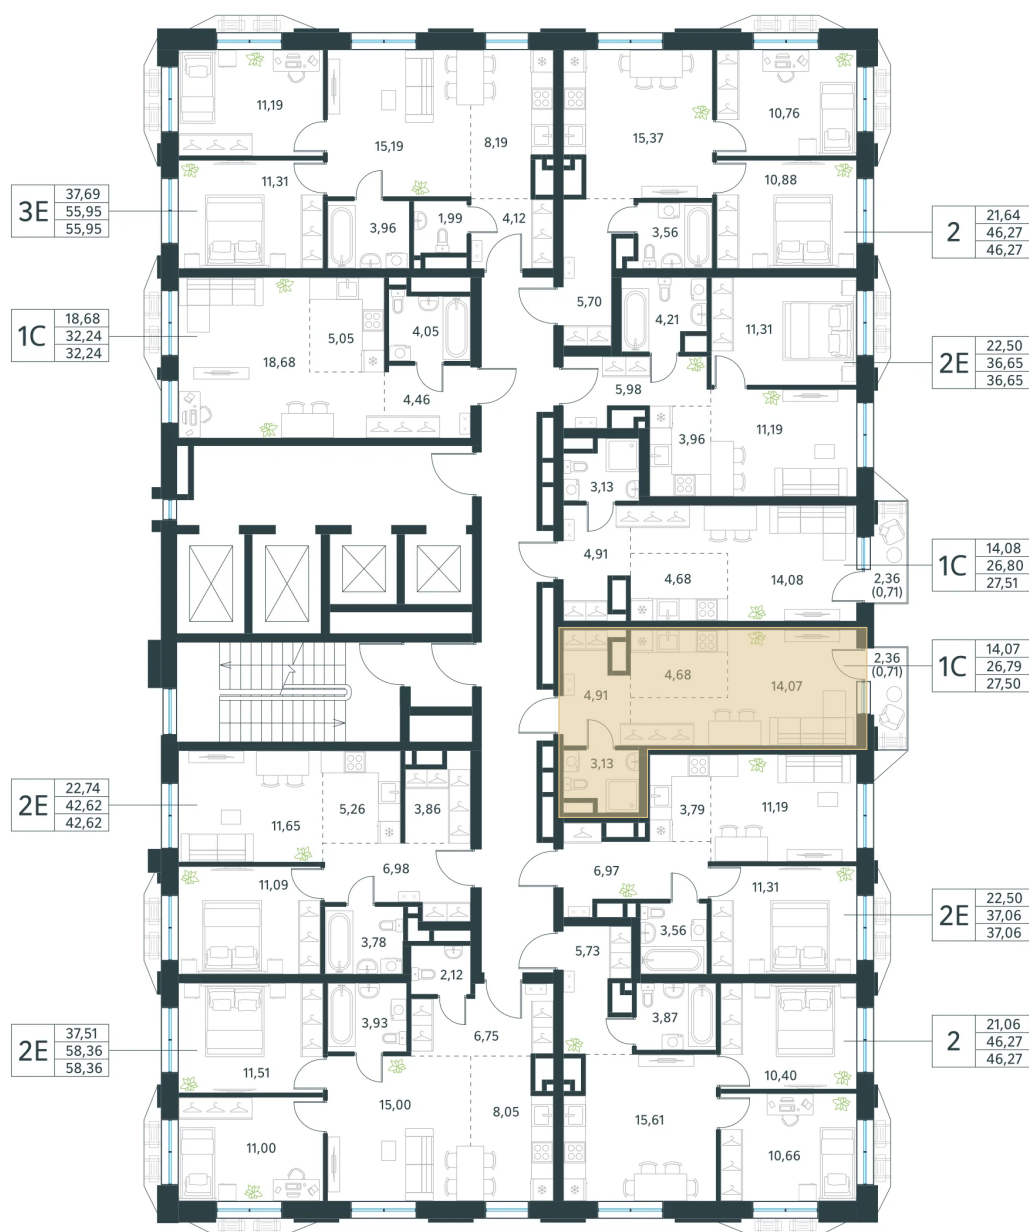

Номер: 236

Студия 27.5 м²

Отсканируйте QR-код
и смотрите на сайте
первый-рязанский.рф

10 316 800 руб.

В ипотеку от 51 324 руб.

С балконом

Корпус	Корпус 1	Этаж	25
Секция	1	Сдача	4 кв. 2025

20.09.2024, 01:42

Не является публичной офертой, цена может быть скорректирована. Информация взята с сайта «первый-рязанский.рф»

На этаже 25

Студия 27.5 м²

20.09.2024, 01:42

Не является публичной офертой, цена может быть скорректирована. Информация взята с сайта «первый-рязанский.рф»