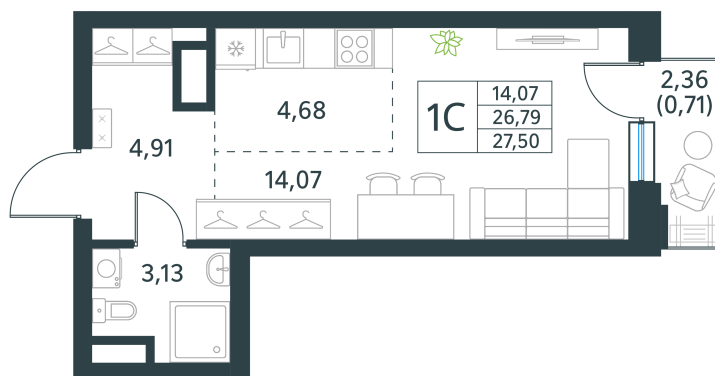

Номер: 236

Студия 27.5 м²

Отсканируйте QR-код
и смотрите на сайте
первый-рязанский.рф

10 316 800 руб.

В ипотеку от 51 324 руб.

С балконом

Корпус	Корпус 1	Этаж	25
Секция	1	Сдача	4 кв. 2025

20.09.2024, 01:42

Не является публичной офертой, цена может быть скорректирована. Информация взята с сайта «первый-рязанский.рф»

На этаже 25

Студия 27.5 м²

20.09.2024, 01:42

Не является публичной офертой, цена может быть скорректирована. Информация взята с сайта «первый-рязанский.рф»