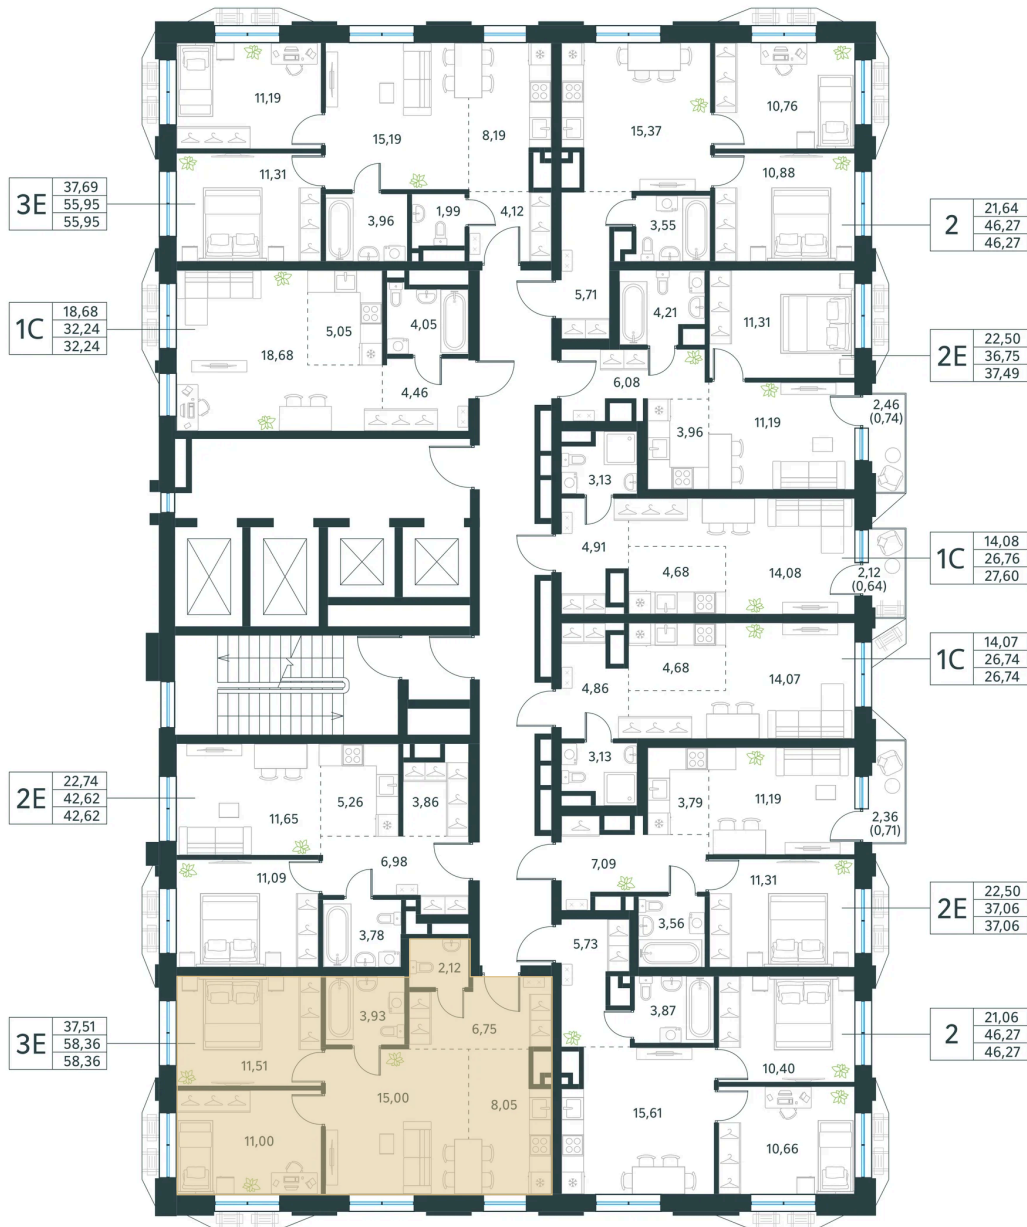

Номер: 249

3 комнатная 58.36 м²

Отсканируйте QR-код
и смотрите на сайте
первый-рязанский.рф

22 063 013 руб.

В ипотеку от 379 186 руб.

На Гостиницу

На район в сторону ул.Зеленодольская

Корпус	Корпус 1	Этаж	26
Секция	1	Сдача	1 кв. 2026

21.05.2026 18:47 (Мск)

Не является публичной офертой, цена может быть скорректирована.
Информация взята с сайта «первый-рязанский.рф».

На этаже 26

3 комнатная 58.36 м²

21.05.2026 18:47 (Мск)

Не является публичной офертой, цена может быть скорректирована.
 Информация взята с сайта «первый-рязанский.рф».

На генплане Корпус 1

3 комнатная 58.36 м²

21.05.2026 18:47 (Мск)

Не является публичной офертой, цена может быть скорректирована.
Информация взята с сайта «первый-рязанский.рф».