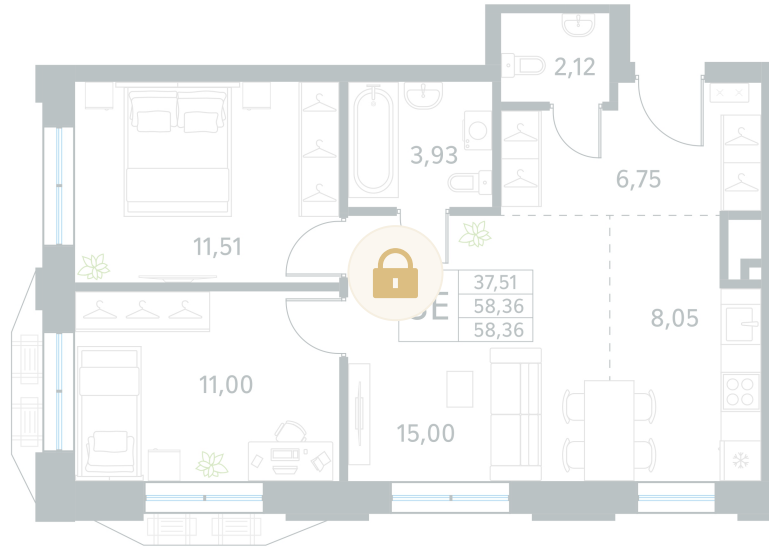

Номер: 249

3 комнатная 58.36 м²

Отсканируйте QR-код
и смотрите на сайте
первый-рязанский.рф

22 063 013 руб.

В ипотеку от 379 186 руб.

На Гостиницу

На район в сторону ул.Зеленодольская

Корпус	Корпус 1	Этаж	26
Секция	1	Сдача	1 кв. 2026

21.05.2026 18:47 (Мск)

Не является публичной офертой, цена может быть скорректирована.
Информация взята с сайта «первый-рязанский.рф».

На этаже 26

3 комнатная 58.36 м²

21.05.2026 18:47 (Мск)

Не является публичной офертой, цена может быть скорректирована.
 Информация взята с сайта «первый-рязанский.рф».

На генплане Корпус 1

3 комнатная 58.36 м²

21.05.2026 18:47 (Мск)

Не является публичной офертой, цена может быть скорректирована.
Информация взята с сайта «первый-рязанский.рф».