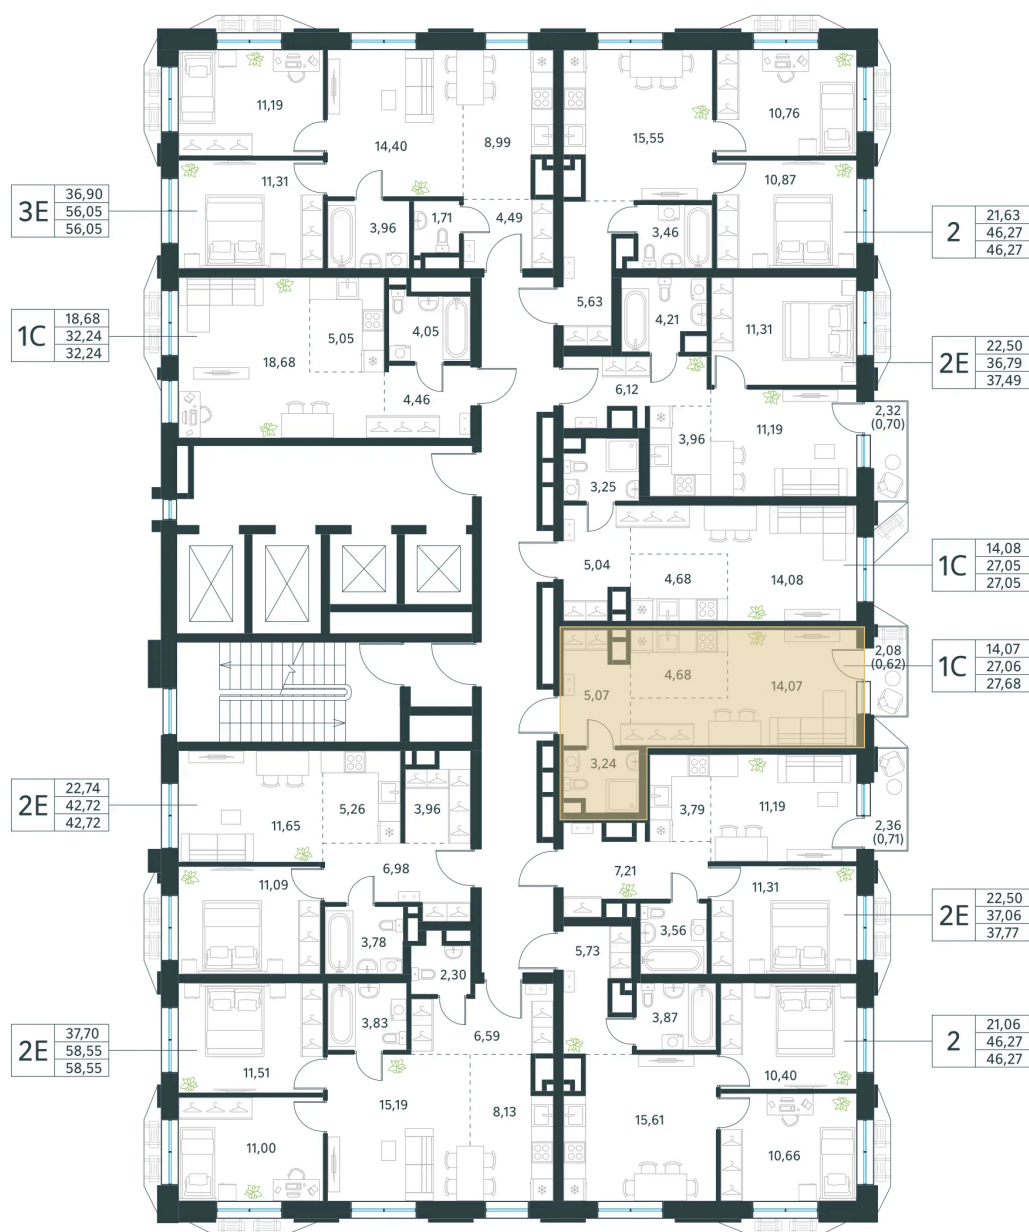

На этаже 15

Студия 27.68 м²

Адрес офиса продаж
г Москва, Рязанский пр-кт, д 75 к 4

03.04.2025 04:35 (Мск)

Не является публичной офертой, цена может быть скорректирована. Информация взята с сайта «первый-рязанский.рф»