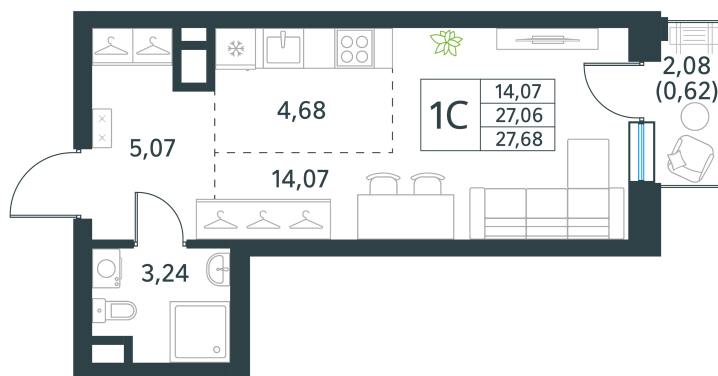

Номер: 136

Студия 27.68 м²

Отсканируйте QR-код
и смотрите на сайте
первый-рязанский.рф

~~12 531 264 руб.~~

10 025 011 руб.

В ипотеку от 42 014 руб.

С балконом

Корпус	Корпус 1	Этаж	15
Секция	1	Сдача	4 кв. 2025