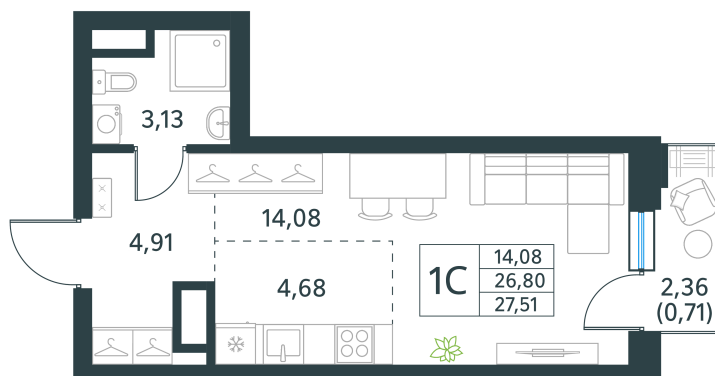

Номер: 235

# Студия 27.51 м<sup>2</sup>

Отсканируйте QR-код  
и смотрите на сайте  
первый-рязанский.рф

~~12 073 934 руб.~~

**9 659 147 руб.**

В ипотеку от 51 342 руб.

Скидка -20%\* до 30.11.24

С балконом

Корпус	Корпус 1	Этаж	25
Секция	1	Сдача	4 кв. 2025