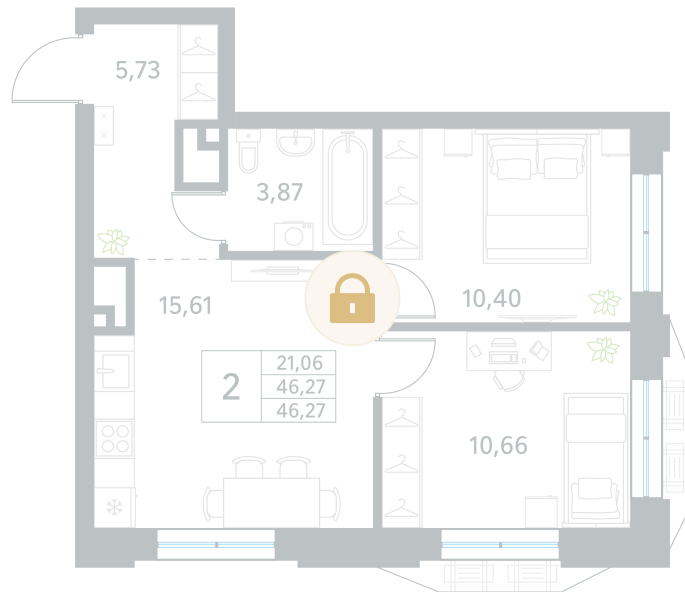

Номер: 268

2 комнатная 46.27 м<sup>2</sup>

Отсканируйте QR-код  
и смотрите на сайте  
первый-рязанский.рф

16 590 628 руб.

В ипотеку от 69 529 руб.

На район в сторону ул. Ак. Скрябина

Корпус	Корпус 1	Этаж	28
Секция	1	Сдача	1 кв. 2026

# На генплане Корпус 1

2 комнатная 46.27 м<sup>2</sup>

21.05.2026 18:43 (Мск)

Не является публичной офертой, цена может быть скорректирована.  
Информация взята с сайта «первый-рязанский.рф».