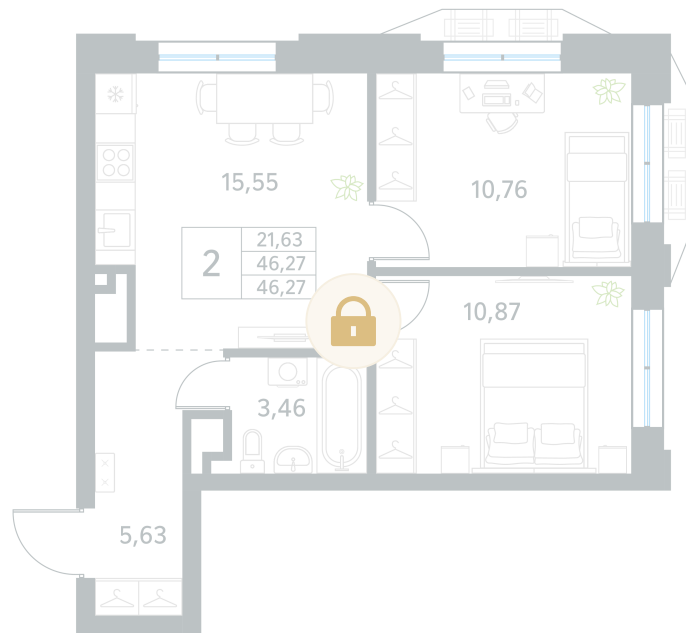

Номер: 113

2 комнатная 46.27 м²

Отсканируйте QR-код
и смотрите на сайте
первый-рязанский.рф

19 389 066 руб.

В ипотеку от 333 231 руб.

На Рязанский проспект

на площадь у метро

На Кусковский лесопарк

Корпус	Корпус 1	Этаж	13
Секция	1	Сдача	1 кв. 2026

21.05.2026 18:38 (Мск)

Не является публичной офертой, цена может быть скорректирована.
Информация взята с сайта «первый-рязанский.рф».

На этаже 13

2 комнатная 46.27 м²

21.05.2026 18:38 (Мск)

Не является публичной офертой, цена может быть скорректирована.
 Информация взята с сайта «первый-рязанский.рф».

На генплане Корпус 1

2 комнатная 46.27 м²

21.05.2026 18:38 (Мск)

Не является публичной офертой, цена может быть скорректирована.
Информация взята с сайта «первый-рязанский.рф».