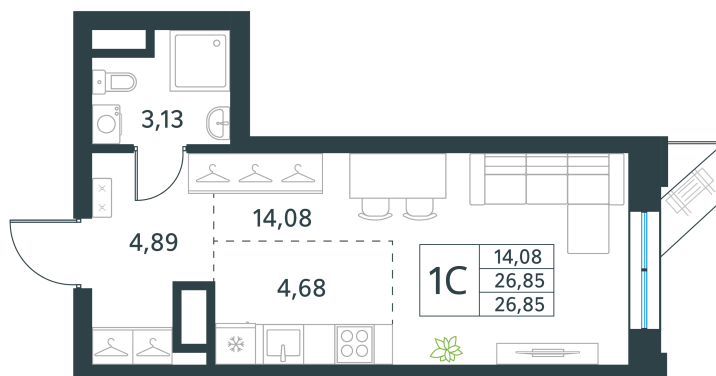

Номер: 185

Студия 26.85 м²

Отсканируйте QR-код
и смотрите на сайте
первый-рязанский.рф

~~11 551 047 руб.~~

9 240 838 руб.

В ипотеку от 52 604 руб.

Скидка -20%* до 30.11.24

Корпус	Корпус 1	Этаж	20
Секция	1	Сдача	4 кв. 2025

25.11.2024, 10:48

Не является публичной офертой, цена может быть скорректирована. Информация взята с сайта «первый-рязанский.рф»

На этаже 20

Студия 26.85 м²

25.11.2024, 10:48

Не является публичной офертой, цена может быть скорректирована. Информация взята с сайта «первый-рязанский.рф»