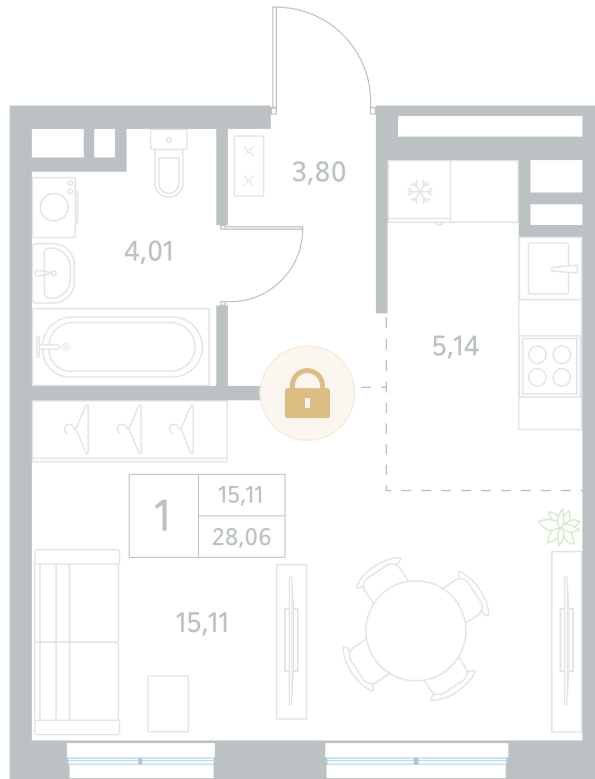

Номер: 43

Студия 28.06 м²

Отсканируйте QR-код
и смотрите на сайте
первый-рязанский.рф

Цена по запросу

Скидка

Корпус	ЗБ	Этаж	6
Секция	2	Сдача	4 кв. 2027

05.07.2026 21:42 (Мск)

Не является публичной офертой, цена может быть скорректирована.
Информация взята с сайта «первый-рязанский.рф».

На этаже 6

Студия 28.06 м²

05.07.2026 21:42 (Мск)

Не является публичной офертой, цена может быть скорректирована.
Информация взята с сайта «первый-рязанский.рф».

На генплане ЗБ

Студия 28.06 м²

05.07.2026 21:42 (Мск)