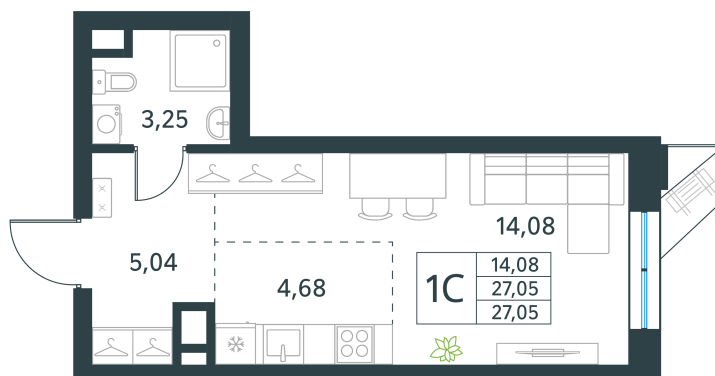

Номер: 135

Студия 27.05 м²

Отсканируйте QR-код
и смотрите на сайте
первый-рязанский.рф

~~12 147 216 руб.~~

9 717 773 руб.

В ипотеку от 40 726 руб.

Корпус	Корпус 1	Этаж	15
Секция	1	Сдача	4 кв. 2025

Адрес офиса продаж
г Москва, Рязанский пр-кт, д 75 к 4

03.04.2025 04:16 (Мск)

Не является публичной офертой, цена может быть скорректирована. Информация взята с сайта «первый-рязанский.рф»

На этаже 15

Студия 27.05 м²

Адрес офиса продаж
г Москва, Рязанский пр-кт, д 75 к 4